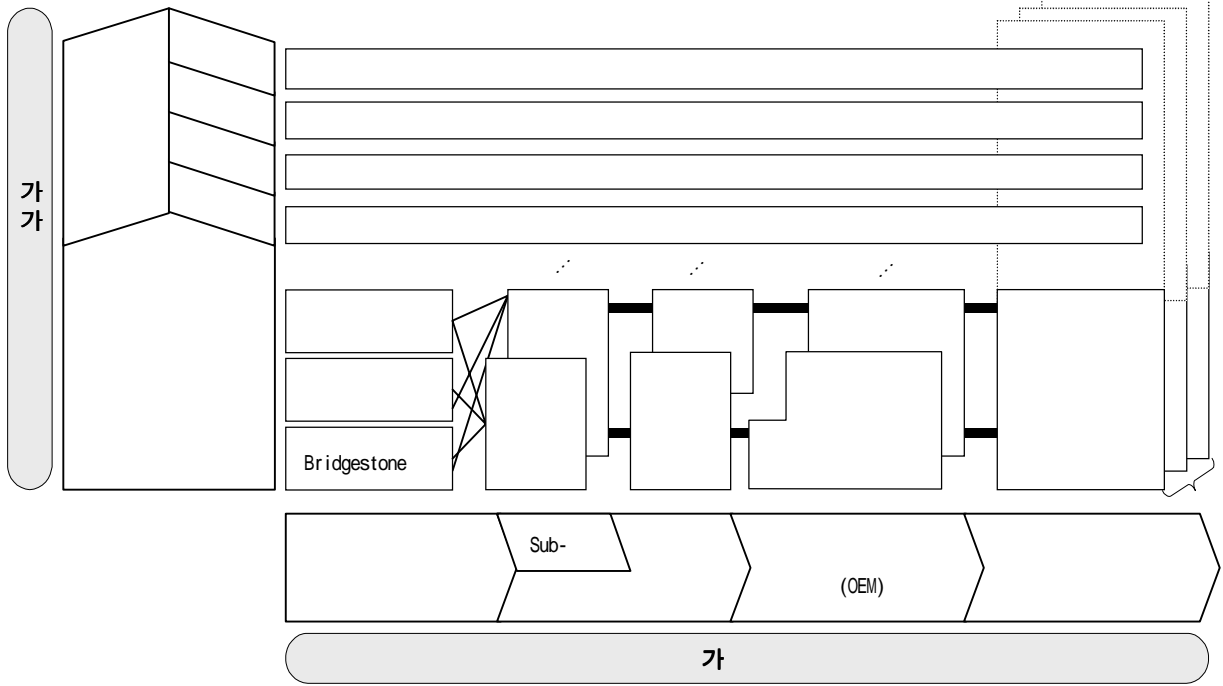

ARS

(ITS)

가

: (1999. 3.), Industrial Structural Reform