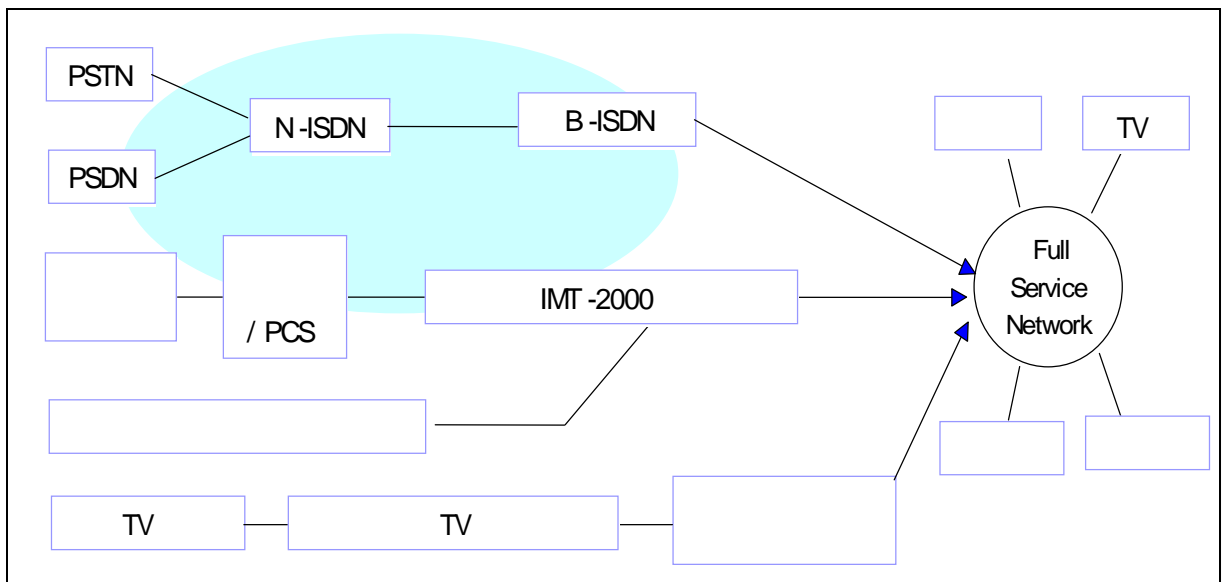

-

- 「0」 「1」 (, ,) ,) , (,)

- 가 Kbps Mbps

.

「 가 (ADSL)」

	ISDN	IMT -2000	ASDL
56Kbps	128Kbps	2Mbps	1.5 8Mbps

: bps(bits per second) 1 bit

- / / , / /