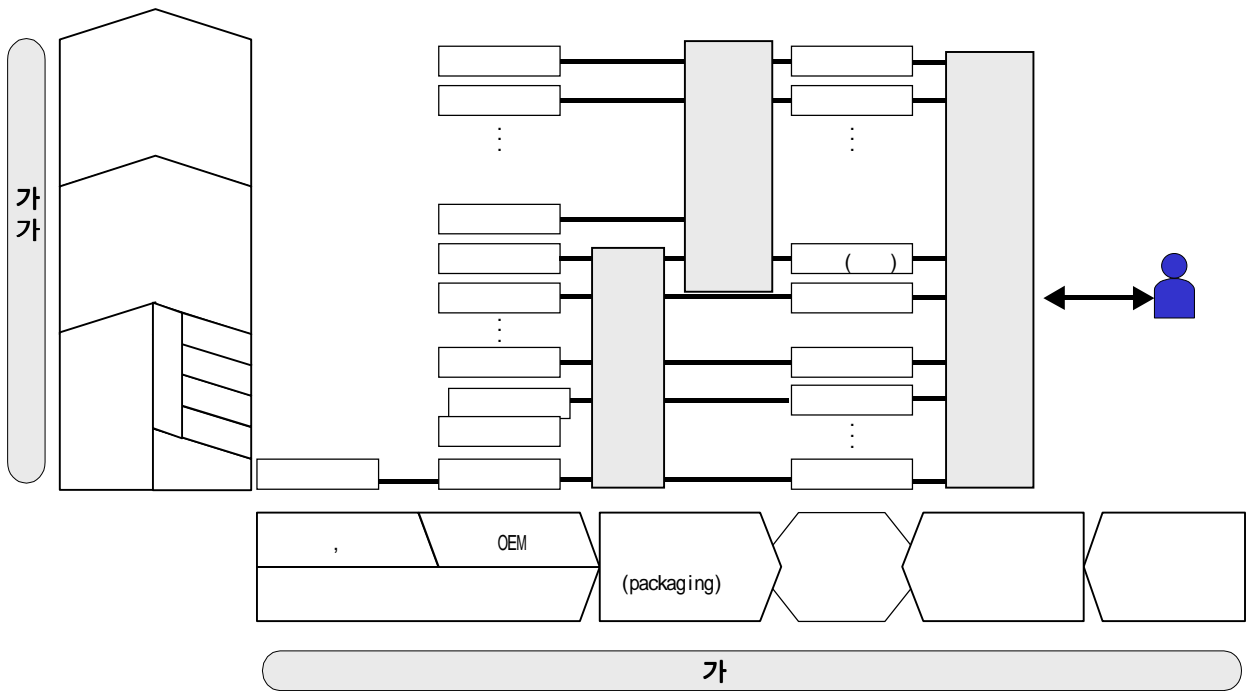

ARS

(ITS)

가

: (1999. 3.), Industrial Structural Reform