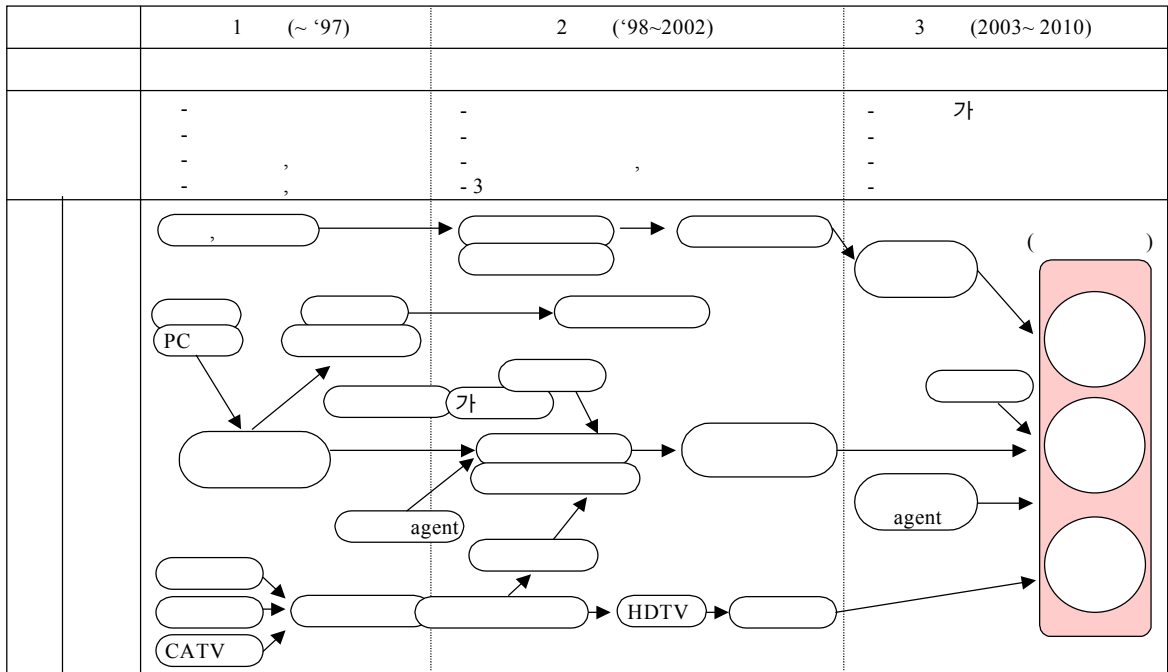

. 「

.」 ( )

0.8% 37

- 75%, 65%, 80%

: (1999.10),